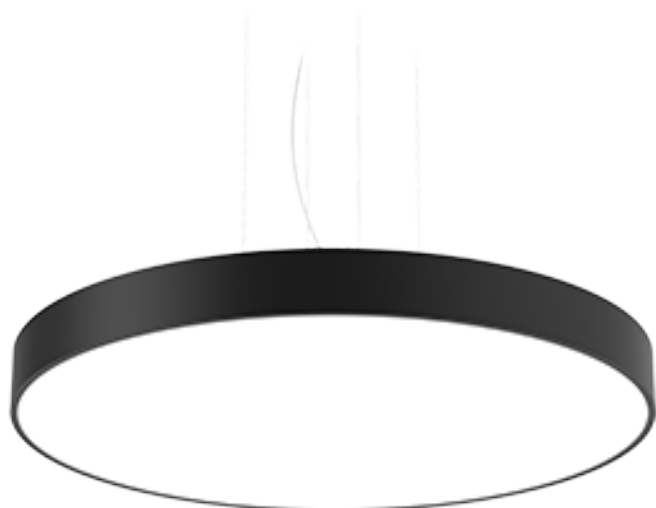

ПАСПОРТ

V1-R0-90504-30000-2008540

Светодиодный светильник VARTON COSMO
подвесной 85 Вт CRI90 1200x115 мм 4000 К с
рассеивателем опал RAL9005 черный муар

1. Основные сведения

Светильник "Cosmo" предназначен для декоративно-художественного освещения. Применяется в холлах, коридорах, ресторанах, на ресепшенах и в офисных помещениях.

Соответствие: ТР ТС 004/2011, ТР ТС 020/2011, ТР ТС 037/2016

Технические условия: ТУ 27.40.25-027-29497914-2020

2. Технические данные

Потребляемая мощность, Вт	85
Коррелированная цветовая температура, К	4000
Световой поток, лм	7 600
Световая отдача, лм/Вт	89
Тип источника света	Светодиод. (LED) несменная
Индекс цветопередачи (Ra)	90-100
Коэффициент пульсации светового потока, не более, %	5
Номинальное напряжение, В	220...230
Номинальная частота, Гц	50
Диапазон напряжения питания переменного тока, В	220...240
Диапазон напряжения питания постоянного тока, В	-
Класс защиты от поражения электрическим током	I
Коэффициент мощности	0,95
Степень защиты (IP)	IP40
Степень защиты от внешних механических воздействий (IK)	IK03
Тип кривой силы света	Д
Климатическое исполнение и категория размещения	УХЛ4
Нормируемая рабочая температура окружающего воздуха, °С	1...40
Материал корпуса	Алюминий
Цвет корпуса	Черный
Рассеиватель	Опал
Материал рассеивателя	Полистирол
Масса нетто, кг	21
Габаритные размеры, мм	1200 × 1200 × 115