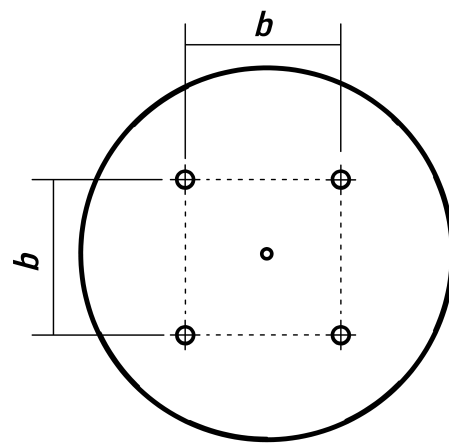

Рис.2

Рис.3

Рис.4

Электромонтажные работы проводить при выключенном электропитании

1. Достать из упаковки
2. В резьбовые отверстия светильника установить Винт установочный M5x20 (входит в комплект), см. Рисунок 1;
3. Демонтировать из подвеса винт с четырехгранной головкой. Установить подвес (входит в комплект) на установочный винт;
4. Смонтировать подвес к потолку, см. Рисунок 2;
 - Cosmo 1200мм: b=700мм;
 - Cosmo 900мм: b=480мм;
 - Cosmo 600мм: b=280мм;
 Отрегулировать высоту подвеса по необходимости (максимальная высота 2 м, подвесы входят в комплект);
 Дюбели и установочные саморезы подбираются самостоятельно в зависимости от монтажной поверхности и не входят в комплект поставки. Монтажное отверстие в крепежной втулке для подвеса имеет диаметр 5мм и рассчитано для самонарезных винтов с потайной головкой. Нагрузка на трос составляет не более 10 кг и определяется весом светильника.
5. Подвести выведенный провод к питающей сети через потолочную чашу, предварительно заземлив ее, см. Рисунок 3;
6. Закрепить потолочную чашу к потолку через П-образную скобу винтами (чаша и скоба входят в комплект).